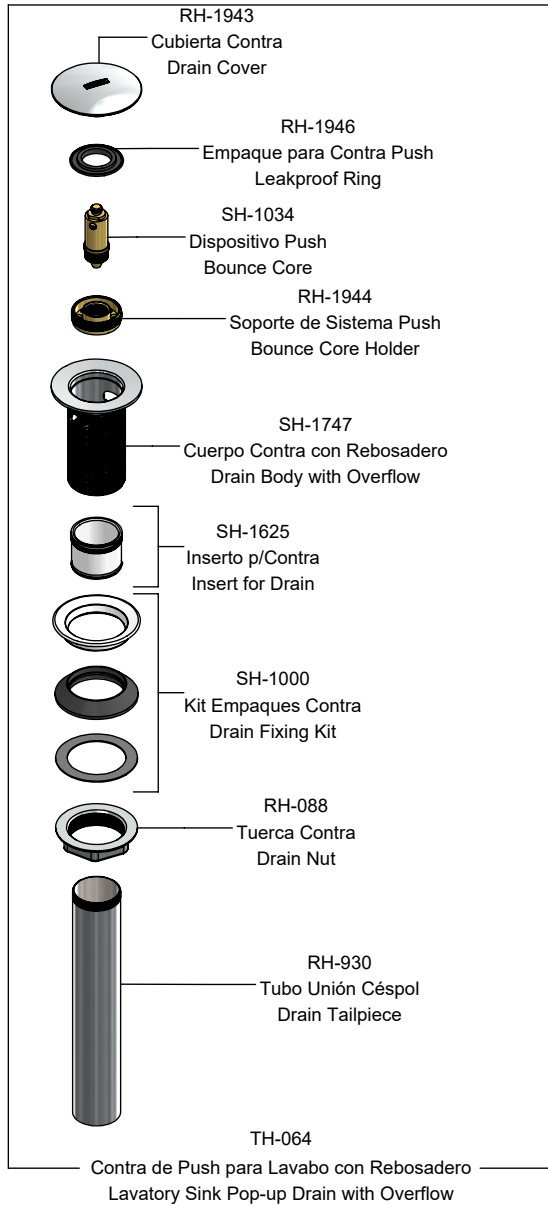

Hoja de Refacciones  
Spare Parts Sheet

## Scala E-948

### Monomando para Lavabo, Incluye Contra de Push

### Single Handle Sink Faucet, Includes Push Drain

Los productos ilustrados pueden sufrir cambios sin previo aviso en su aspecto o partes, como resultado de los procesos de mejora continua a los que están sujetos, sin implicar mayor responsabilidad de la fábrica. Visite nuestras páginas [www.helvex.com.mx](http://www.helvex.com.mx) para México y [www.helvex.com](http://www.helvex.com) para el mercado internacional.