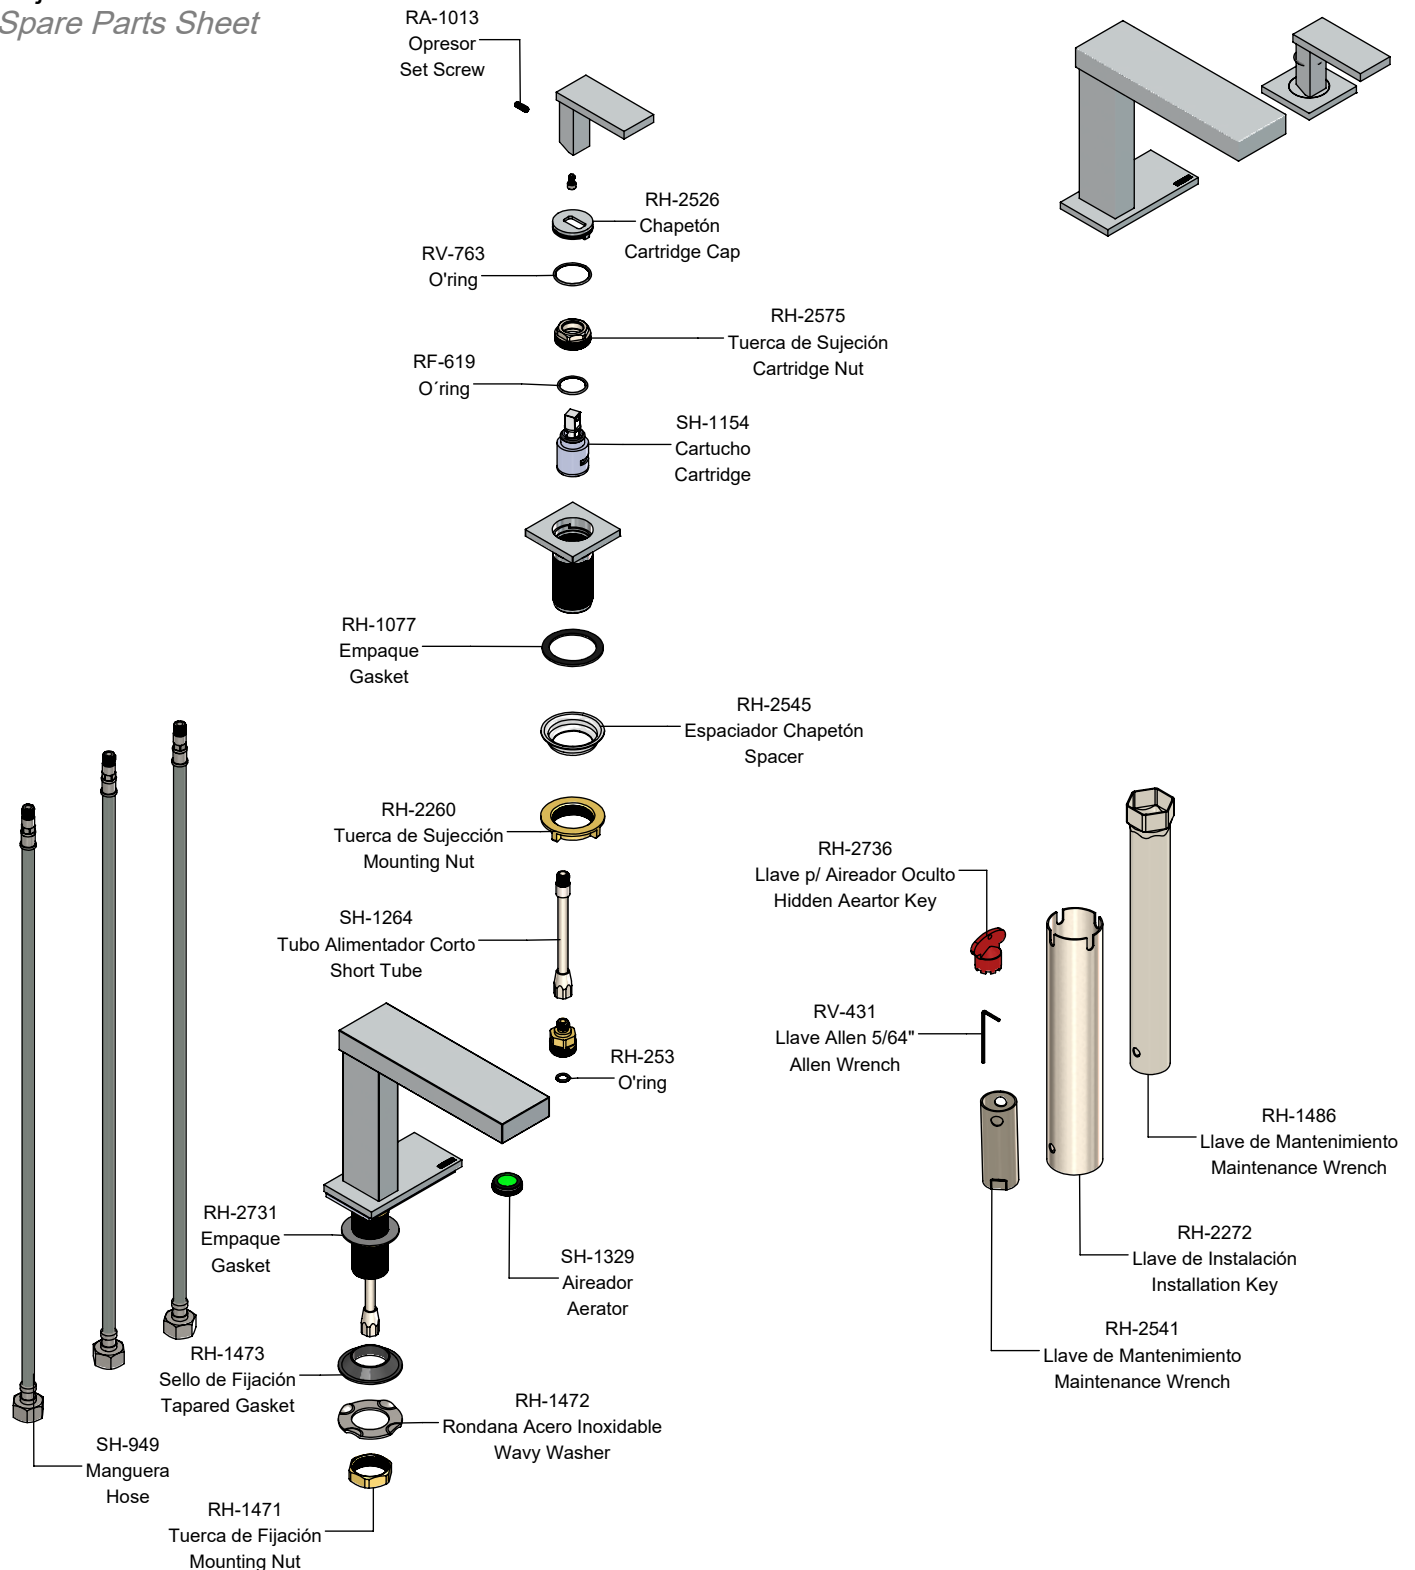

Hoja de Refacciones  
Spare Parts Sheet

## Scala E-948

### Monomando para Lavabo, Incluye Contra de Push

### Single Handle Sink Faucet, Includes Push Drain

Los productos ilustrados pueden sufrir cambios sin previo aviso en su aspecto o partes, como resultado de los procesos de mejora continua a los que están sujetos, sin implicar mayor responsabilidad de la fábrica. Visite nuestras páginas [www.helvex.com.mx](http://www.helvex.com.mx) para México y [www.helvex.com](http://www.helvex.com) para el mercado internacional.